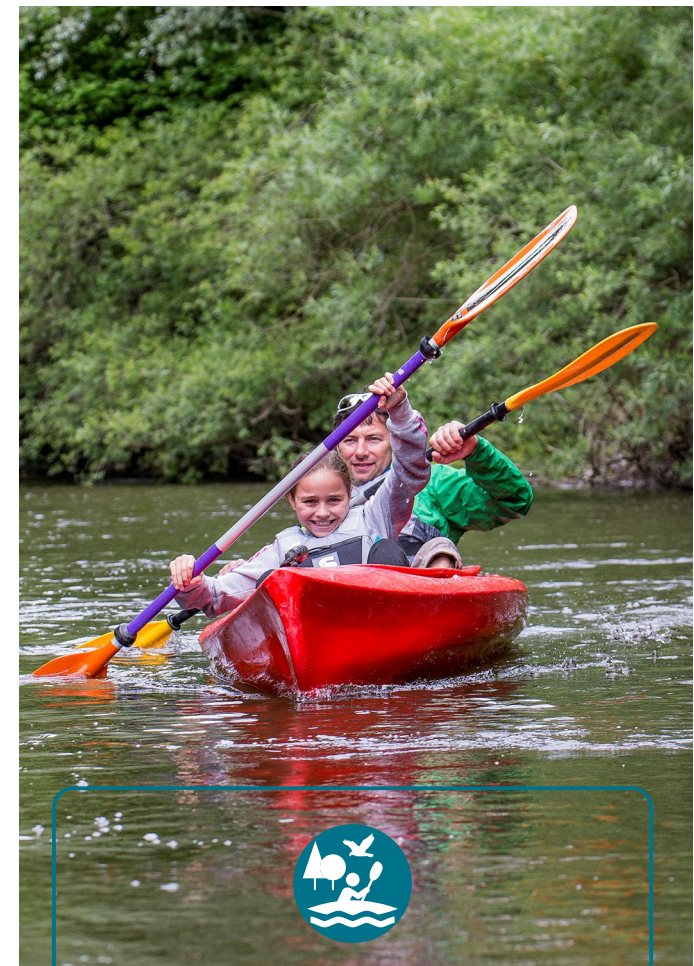

€ **Buchbar von Mai bis September und Donnerstag bis Samstag***
40,00€ / pro Person
30,00€ / pro Schüler/Lehrer bei Schulklassen
Bezahlung bar vor Ort
Inklusive: Kanu (2 Personen), Paddel und Schwimmweste je Person

Nur online buchbar:
www.baumhauer-verleih.de/

P Parkplatz in Kehlen und Eriskirch. Sie können auch mit dem Rad nach Kehlen fahren. Das Rad wird dann im Hänger nach Eriskirch transportiert. Pro Rad 5,00€ Transportgebühr
*Andere Termine für Gruppen auf Anfrage